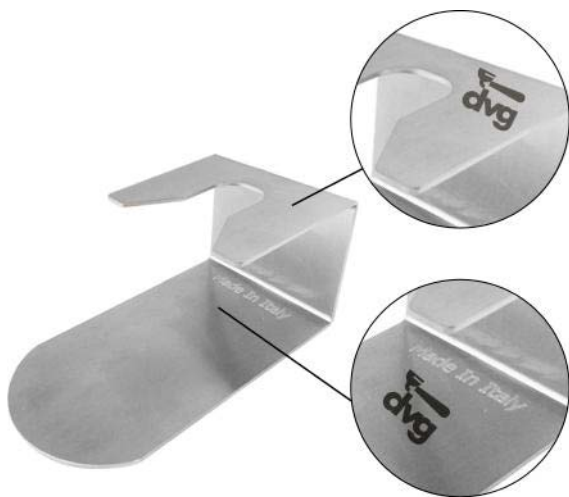

Codice / Code	Descrizione / Description
9V929	Base inox. S.steel base.